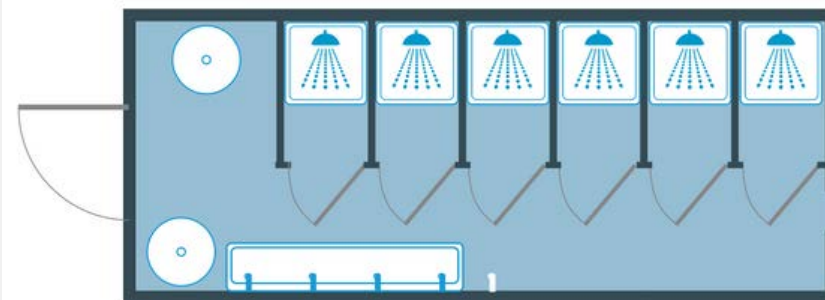

# KabBloc Shower

EST UNE GAMME DE SANITAIRES RACCORDABLES  
ADAPTÉS À TOUS TYPES DE MANIFESTATIONS.

---

Festivals, manifestations sportives, marchés aux puces, marchés, festivités. **KabBloc Shower** de par sa conception offrira un confort maximal à tous les visiteurs

# KabBloc Shower

[DEMANDE DE DEVIS](#)

Avec  
raccordement

Livrée prête  
à l'emploi

NORME NF  
EN 16 194\*

Lavabo collectif

Douches

Chauffe-eau

# KabBloc avec raccordement

Qu'est-ce que le **avec** raccordement ?

CONNEXIONS AUX DIFFÉRENTS RÉSEAUX :  
électrique, eau et écoulement\*

\* Si le raccordement au réseau d'assainissement n'est pas possible, il faut prévoir une mise en place d'une cuve de récupération des effluents ainsi qu'un escalier