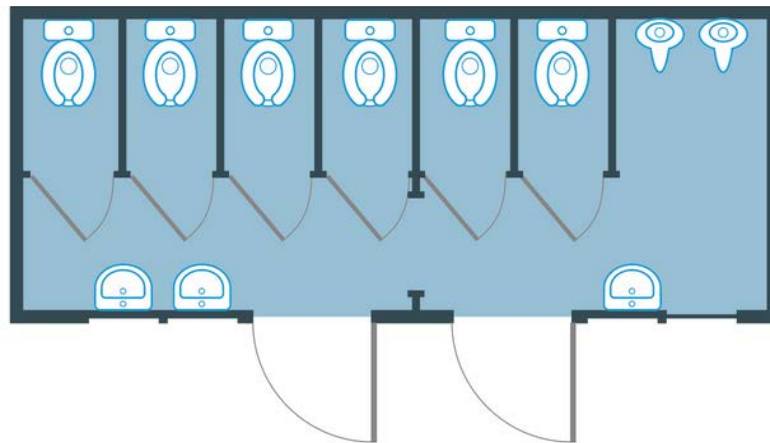

# KabBloc Connect

EST UNE GAMME DE SANITAIRES RACCORDABLES  
ADAPTÉS À TOUS TYPES DE MANIFESTATIONS.

---

Festivals, manifestations sportives, marchés aux puces, marchés, festivités. **KabBloc Connect** de par sa conception offrira un confort maximal à tous les visiteurs

## KabBloc Connect 01

(Sani mixte H/F)

4 wc cotés femmes, 1 lavabo.  
2 wc côté hommes, 2 urinoirs,  
lavabo

## KabBloc Connect 02

(Sani H)

6 wc, lavabo , 2 urinoirs, lavabo

## KabBloc Connect 03

(Sani F)

6 wc, lavabo, coin table à langer

[DEMANDE DE DEVIS](#)

Lavabo individuel

WC à l'anglaise

Urinoirs

Table à langer