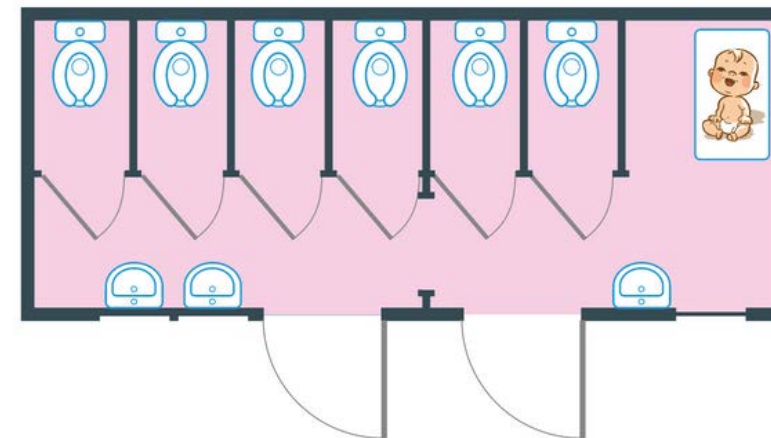

## KabBloc Connect 01

(Sani mixte H/F)

4 wc cotés femmes, 1 lavabo.  
2 wc côté hommes, 2 urinoirs,  
lavabo

## KabBloc Connect 02

(Sani H)

6 wc, lavabo , 2 urinoirs, lavabo

## KabBloc Connect 03

(Sani F)

6 wc, lavabo, coin table à langer

[DEMANDE DE DEVIS](#)

Lavabo individuel

WC à l'anglaise

Urinoirs

Table à langer

Radiateur

Chauffe-eau

Prise électrique

Connexion aux réseaux