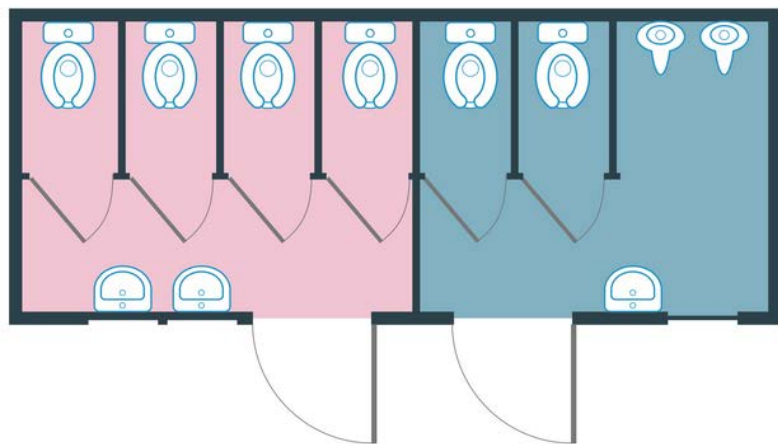

# KabBloc Connect

EST UNE GAMME DE SANITAIRES RACCORDABLES  
ADAPTÉS À TOUS TYPES DE MANIFESTATIONS.

---

Festivals, manifestations sportives, marchés aux puces, marchés, festivités. **KabBloc Connect** de par sa conception offrira un confort maximal à tous les visiteurs

## KabBloc **Connect** 01, 02 et 03

Vue intérieure

Espace lumineux

Avec  
raccordement

Livrée prête  
à l'emploi

**EN SAVOIR PLUS**

## KabBloc Connect 01

(Sani mixte H/F)

4 wc cotés femmes, 1 lavabo.  
2 wc côté hommes, 2 urinoirs,  
lavabo

## KabBloc Connect 02

(Sani H)

6 wc, lavabo , 2 urinoirs, lavabo